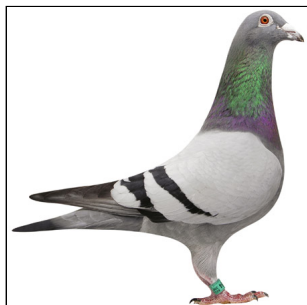

Cools Rik
Pannemeersstraat 13
8755 Ruiselede
België
Tel: 0032 (0)51 68 87 93
Mobile: 0473 37 19 93
e-mail: rikcools@outlook.com

STAMBOOM
BE 08-3037512
Duivin
Blauw

"Marieke" direct Rik Cools
 1e Ace pigeon KBDB W-VL.2008
 1e Nat. Gueret (Z.A) 5166 P.
 Mother Lady Messi

♂ **BE 05-3006794**

Zoon Bliksem
 Rik Cools
 "Bliksem" X "Aagje"
 Direct Vandenaabeele
 Father "Marieke" best 2008
 1e Gueret 5166 Pig.
 2e La Souteraine 235 Pig
 3e Bourges 336 Pig.

♂ **BE 98-3158062**
 "Bliksem" 100% Vandenaabeele
 Blauw "Top Breeder"
 Poitiers 1448d 1e
 Chateauroux 4662d 2e
 Chateauroux 7201d 67e
 Chartres 668d 5e
 Perigueux 1119d 5e
 Ruffec 1778d 4e