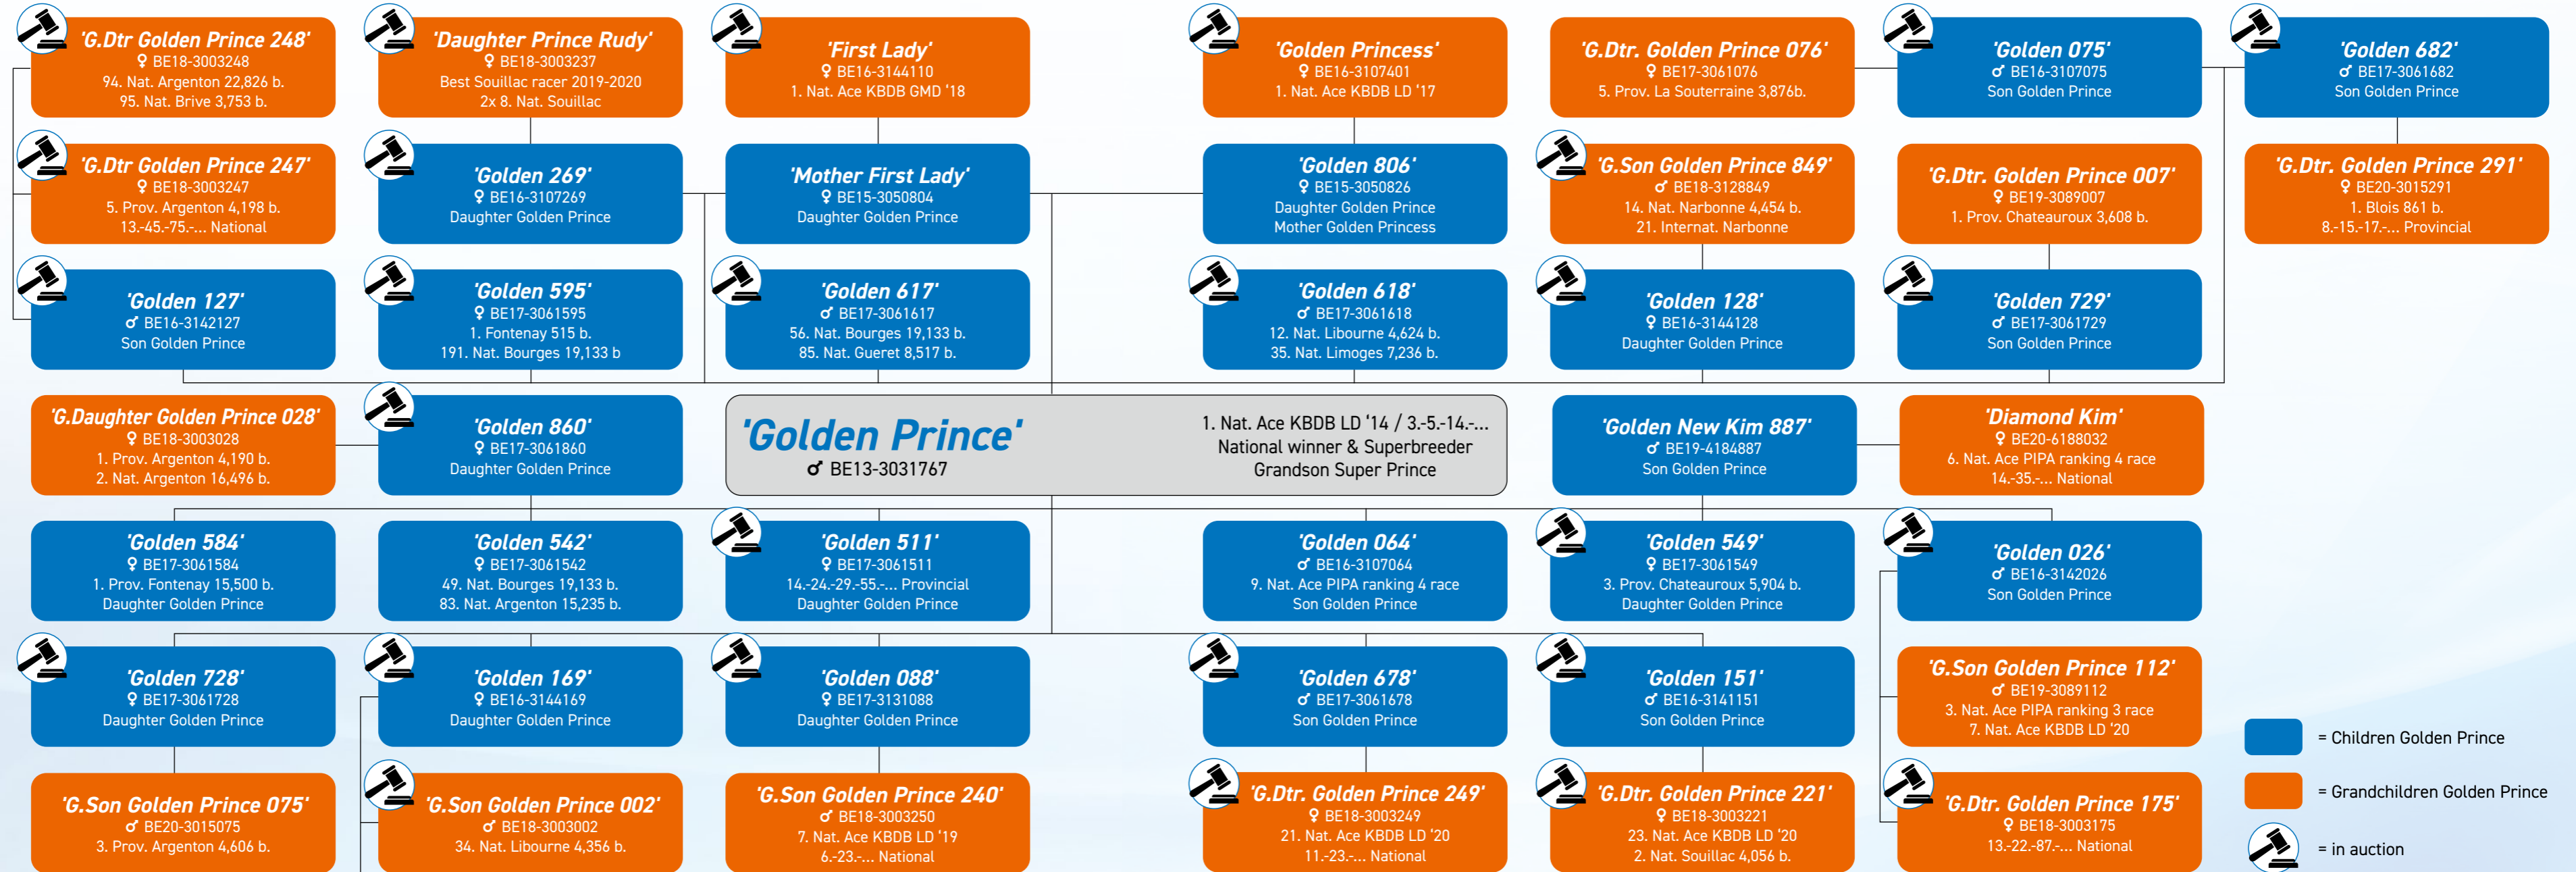

# // FAMILY TREE GOLDEN PRINCE

## GOLDEN PRINCE WINS HIMSELF:

- 1. Nat. Ace KBDB Long Distance '14
- 1. Nat. Ace PIPA ranking Long Distance – 3 races
- 3. Nat. Brive 3,850 b.
- 4. Nat. Tulle 5,731 b.
- 14. Nat. Limoges 6,907 b.

## SUPERBREEDER, HE IS (GRAND)FATHER TO:

- 1. Nat. Ace KBDB Long Distance '17 – Golden Princess
- 1. Nat. Ace KBDB Great Middle Distance '18 – First Lady
- Best Souillac racer 2019-2020
- 2. Nat. Argenton 16,496 b.
- 2. Nat. Souillac 4,056 b.
- 4. Nat. Gueret 5,331 b.
- 6. Nat. Jarnac 5,117 b.
- 6. Nat. Libourne 4,354 b.
- 7. Nat. Ace KBDB Long Distance '19
- 8. Nat. Souillac 4,056 b.
- 8. Nat. Souillac 6,668 b.
- 9. Nat. Ace KBDB Allround '17
- 11. Nat. Tulle 7,155 b.
- 12. Nat. Souillac 4,056 b.
- 13. Nat. Souillac 4,056 b.
- 14. Nat. Bourges 20,284 b.
- 18. Nat. Chateauroux 8,634 b.
- 21. Nat. Souillac 4,056 b.
- 23. Nat. Limoges 10,788 b.
- 23. Nat. Souillac 4,056 b.

= Children Golden Prince  
 = Grandchildren Golden Prince  
 = in auction