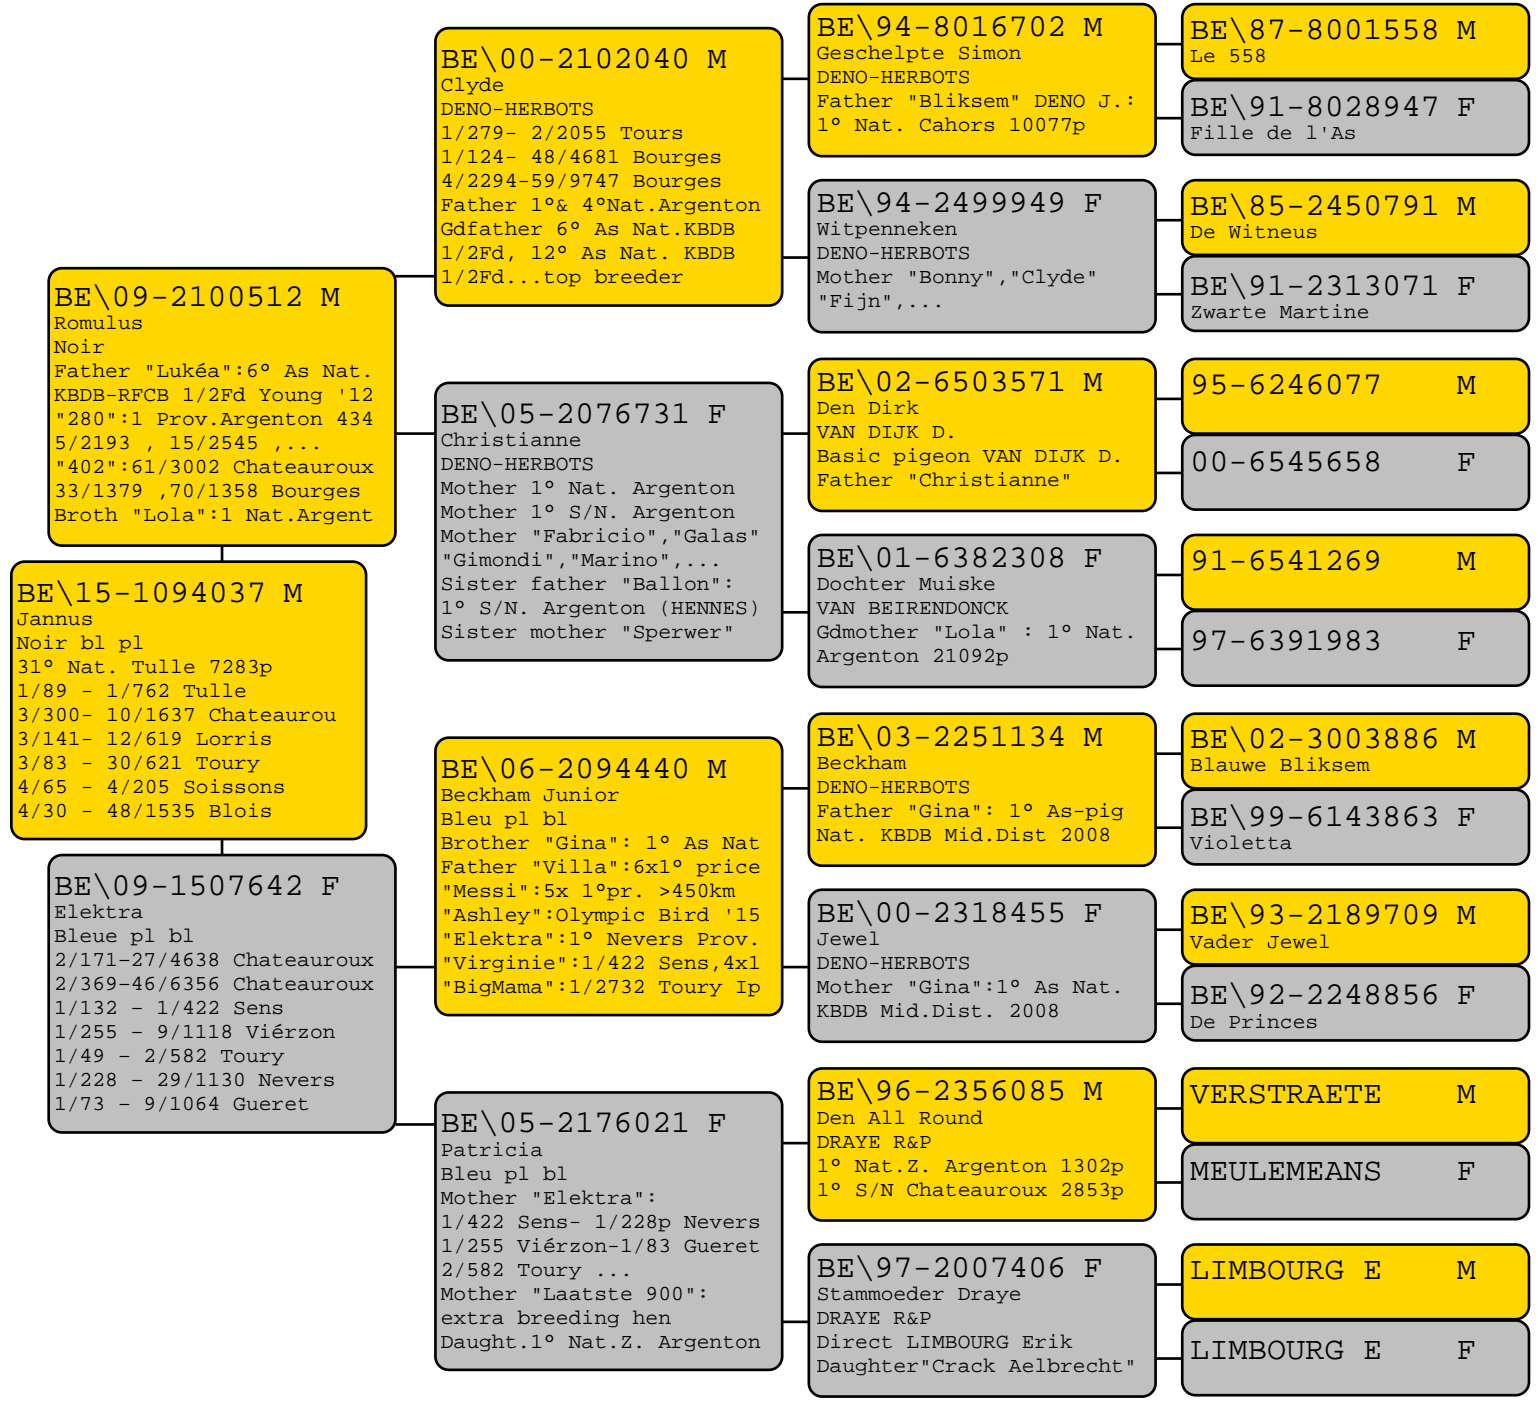

PIERRE Roger & David

Rue Jules Hoslet 6

1390-PECROT (BE)

003210840951

dapi777@yahoo.fr

- 2x 1° Ace Olympic Budapest 2015 cat.B&D
- 3° Champion Nat. RFCB Long Distance 2009
- 5° Ace Nat. RFCB 1/2Fd Old bird 2010
- 6° Ace Nat. RFCB 1/2Fd Yg bird 2012
- 1° Champion Général "La Col. Belge" 2014
- 4x 1° Ace National "Goeden Veer"
- 8x 1° Champion Général RFCB Prov. Br.Wal
- 1° Best National Colony "LCB" 2014- 2015

BE\15-1094037

M

Jannus