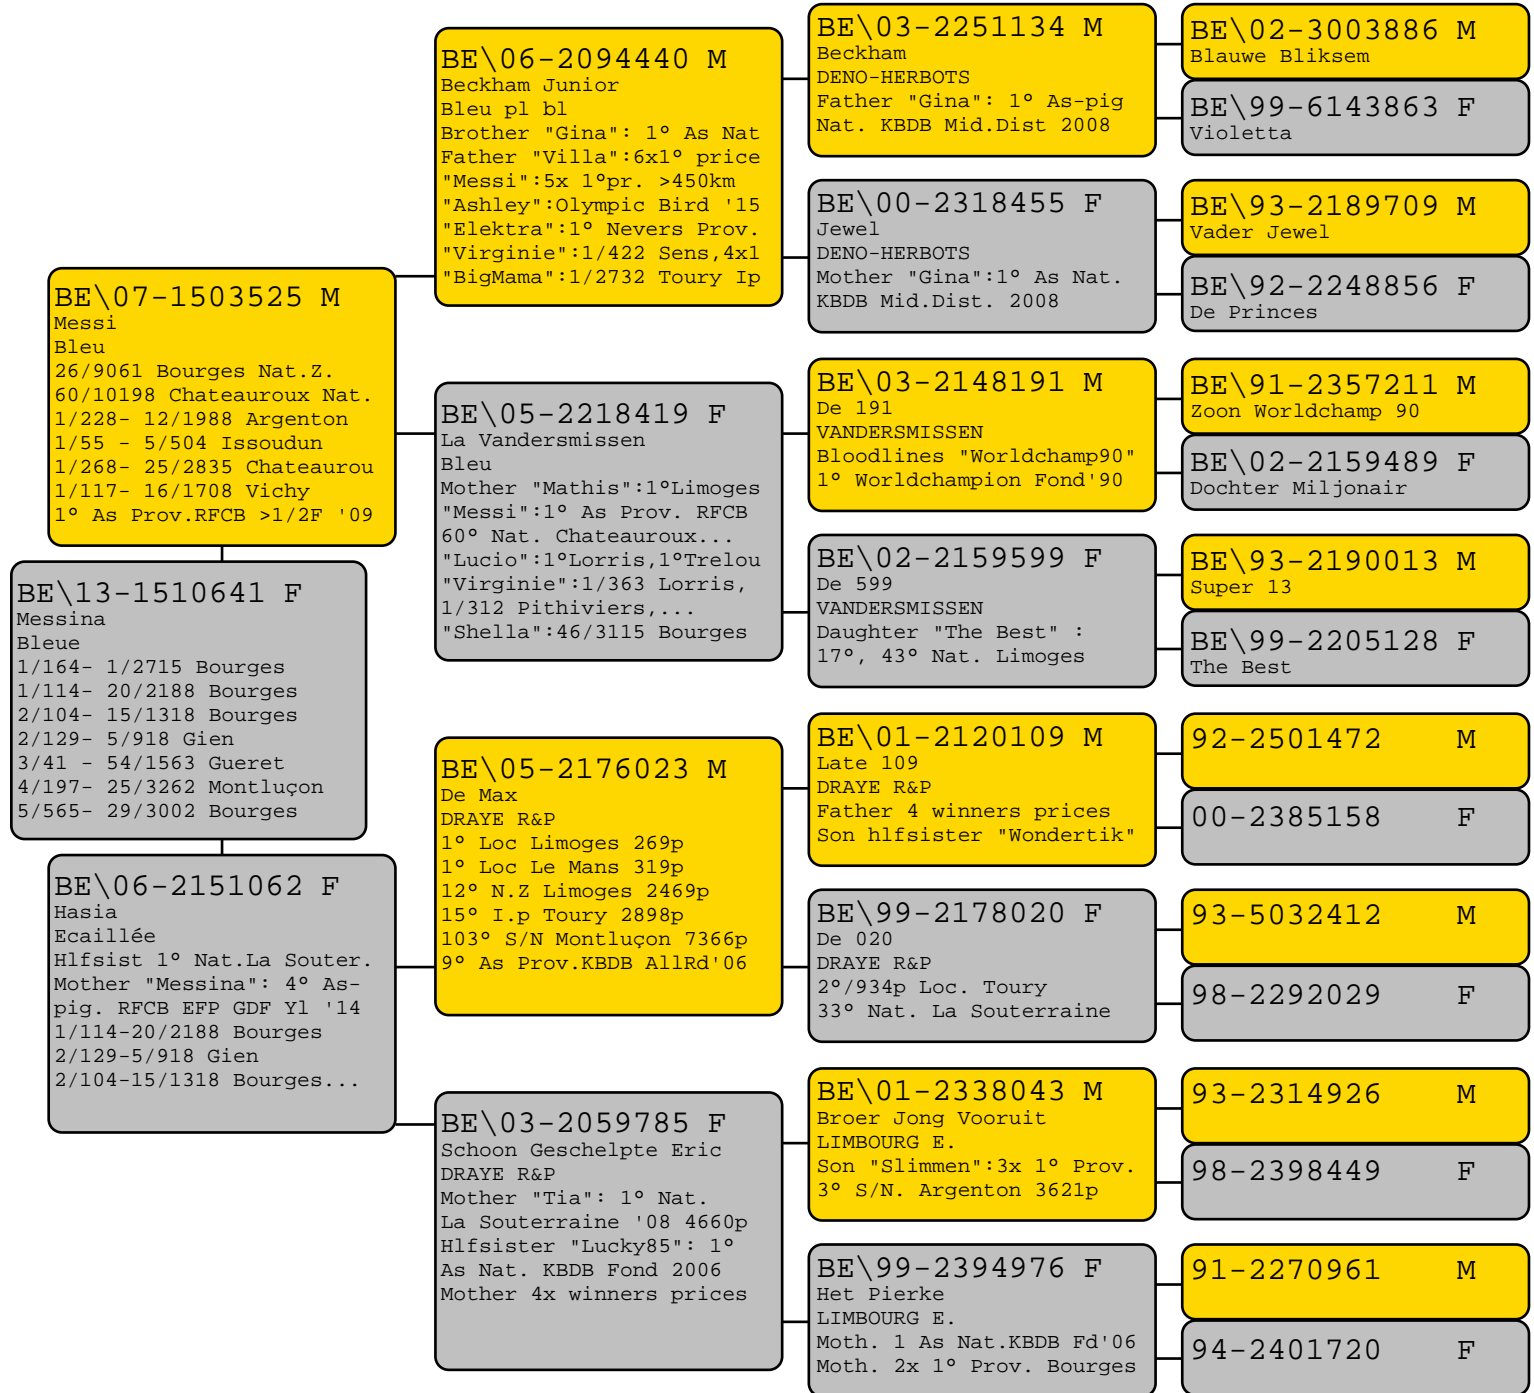

PIERRE Roger & David

Rue Jules Hoslet 6

1390-PECROT (BE)

003210840951

dapi777@yahoo.fr

- 2x 1° Ace Olympic Budapest 2015 cat.B&D
- 3° Champion Nat. RFCB Long Distance 2009
- 5° Ace Nat. RFCB 1/2Fd Old bird 2010
- 6° Ace Nat. RFCB 1/2Fd Yg bird 2012
- 1° Champion Général "La Col. Belge" 2014
- 4x 1° Ace National "Goeden Veer"
- 8x 1° Champion Général RFCB Prov. Br.Wal
- 1° Best National Colony "LCB" 2014- 2015

BE\13-1510641

F

Messina

PIERRE Roger & David

Rue Jules Hoslet 6

1390-PECROT (BE)

003210840951

dapi777@yahoo.fr